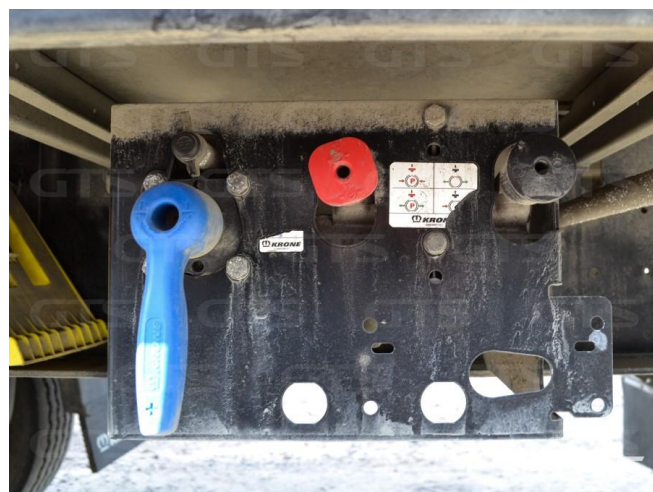

Шторный полуприцеп

Krone SD 2021 г/в

Основные характеристики

Длина: 13.6

Склад: Новосибирск

Количество осей: 3

Марка осей: Krone

Тормоза: Дисковые

Изготовитель: Германия

Разрешенная максимальная масса, кг: 39 000

Масса без нагрузки, кг: 6 100

Грузоподъемность, кг: 32 900

Оси: Krone

Тип тормозов: Дисковые

Подвеска: Интегральная

Дополнительная информация