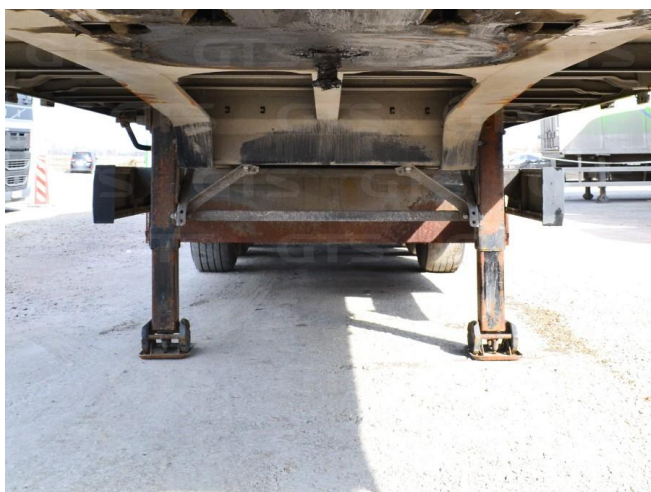

Шторный полуприцеп

Krone SD 2021 г/в

Основные характеристики

Длина: 13.6

Склад: Новосибирск

Количество осей: 3

Марка осей: Krone

Тормоза: Дисковые

Изготовитель: Германия

Разрешенная максимальная масса, кг: 39 000

Масса без нагрузки, кг: 6 100

Грузоподъемность, кг: 32 900

Оси: Krone

Тип тормозов: Дисковые

Подвеска: Интегральная

Дополнительная информация