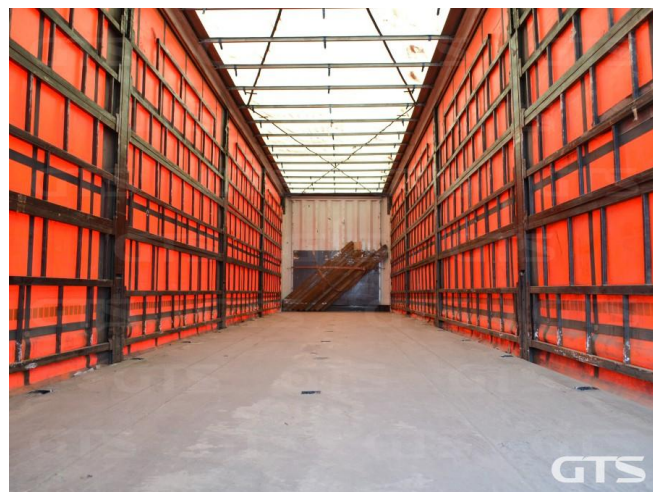

Шторный полуприцеп

Krone SD 2021 г/в

Основные характеристики

Длина: 13.6

Склад: Новосибирск

Количество осей: 3

Марка осей: Krone

Тормоза: Дисковые